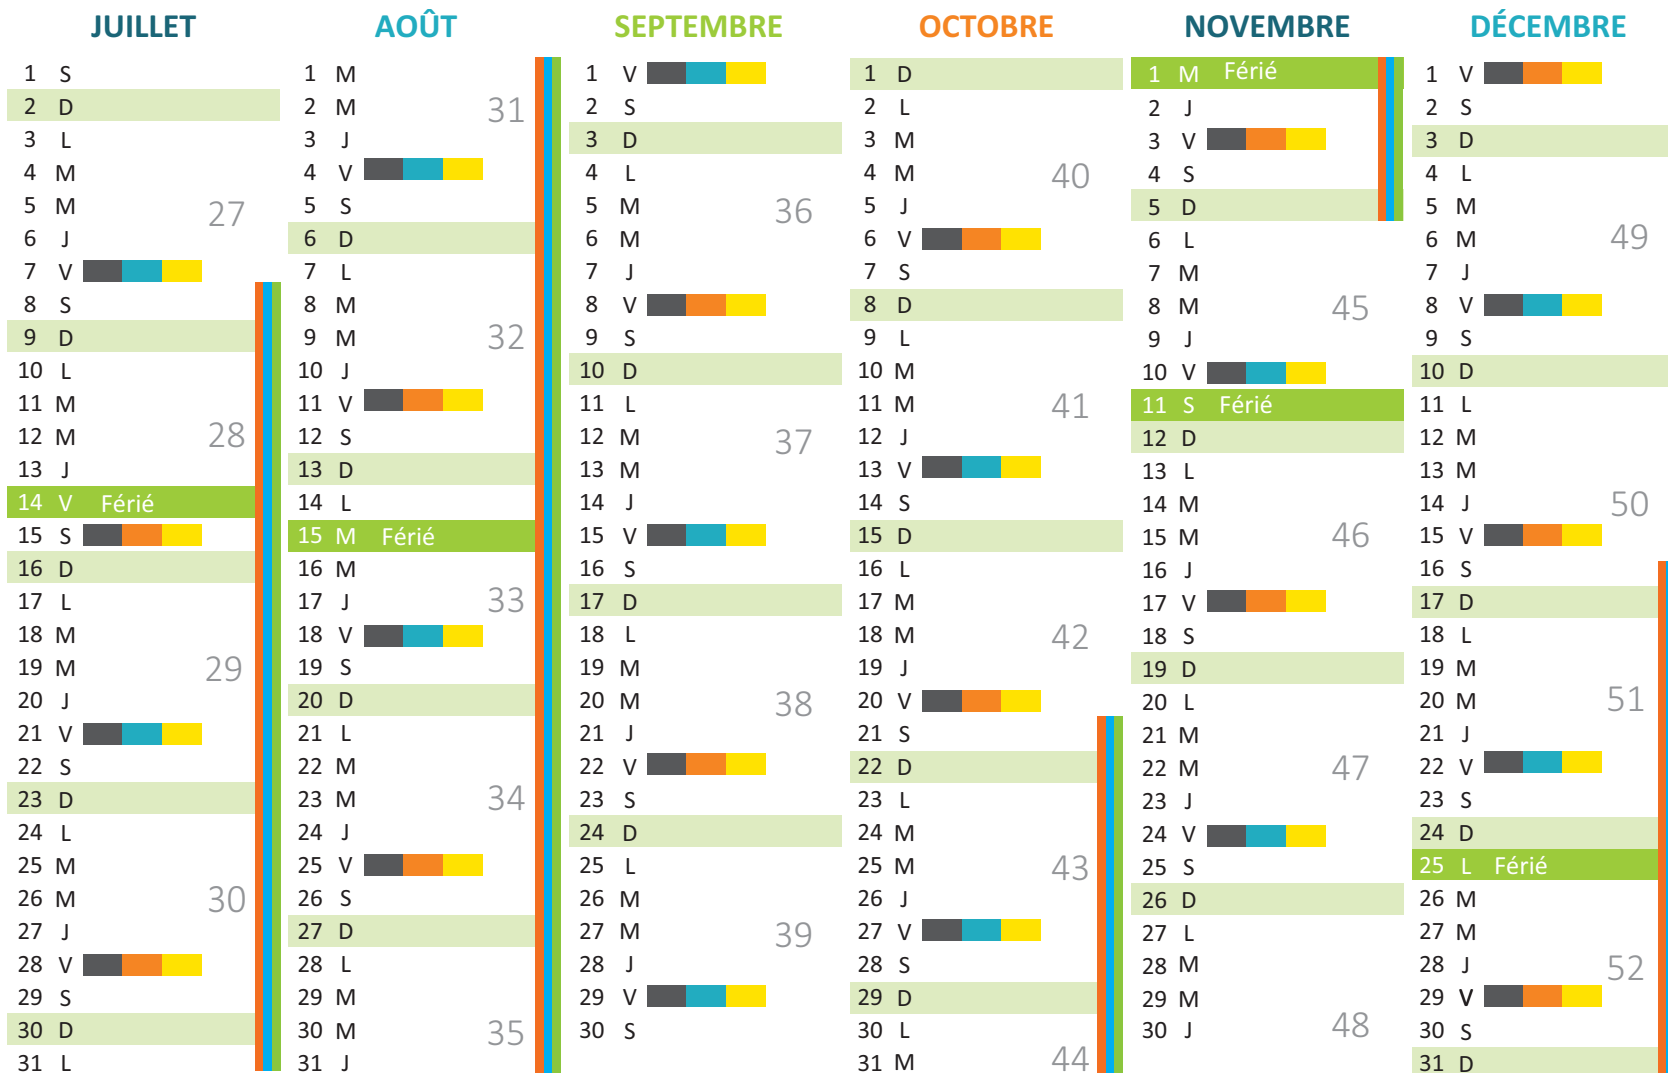

Calendrier de collecte

Marlieux

2023

Collecte des déchets :

- Ordures ménagères résiduelles - dans les centres des villages
- Ordures ménagères résiduelles - dans les écarts (hameaux, lieux-dits)
- Déchets recyclables - dans les centres des villages
- Déchets recyclables - dans les écarts (hameaux, lieux-dits)

- Zone A** : Besançon Bordeaux, Clermont-Ferrand, Dijon, Grenoble, Limoges, Lyon, Poitiers
- Zone B** : Aix-Marseille, Amiens, Caen, Lille, Nancy, Metz, Nantes, Nice, Orléans-Tours, Reims, Rennes, Rouen, Strasbourg
- Zone C** : Créteil, Montpellier, Paris, Toulouse, Versailles

Tous les emballages et les papiers se trient !

Bouteilles et flacons en plastique + Pots de crème, yaourt, gourdes de compote, barquettes en plastique et en polystyrène, sachets et films plastiques

Emballages métalliques Briques alimentaires Cartonnettes